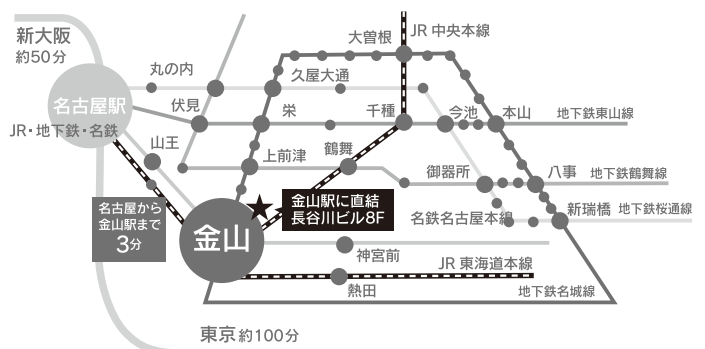

●開催日時

9月15日(日) 13時15分 受付開始 / 13時30分 開始

●参加費

5,000円(税込) ※当日集めます。
*終了後、懇親会を予定しています。

●お問い合わせ

Julia 有限会社サイバージュリア
担当：成尾郁子(ナルオイコ)

TEL:052-760-2830 (9時～19時)

〒465-0025 愛知県名古屋市名東区上社2-210 北村第二ビル 3F
TEL:0120-92-7584 FAX:052-760-3430

✉ naruo@julia.co.jp

●会場

コーチング・ステーション

〒460-0022 名古屋市中区金山1-14-9長谷川ビル8F
TEL:052-265-7451 FAX:052-265-7452

地下からのアクセス

金山駅3番出口方面に向かってください。
「長谷川ビル」と、矢印がでています。

地上からのアクセス

金山駅北口を出て、右側を見上げ
緑の「バイオテック」の看板が目印。
1階が、中央三井信託銀行です。
奥のエレベーターで8階が上がってください。